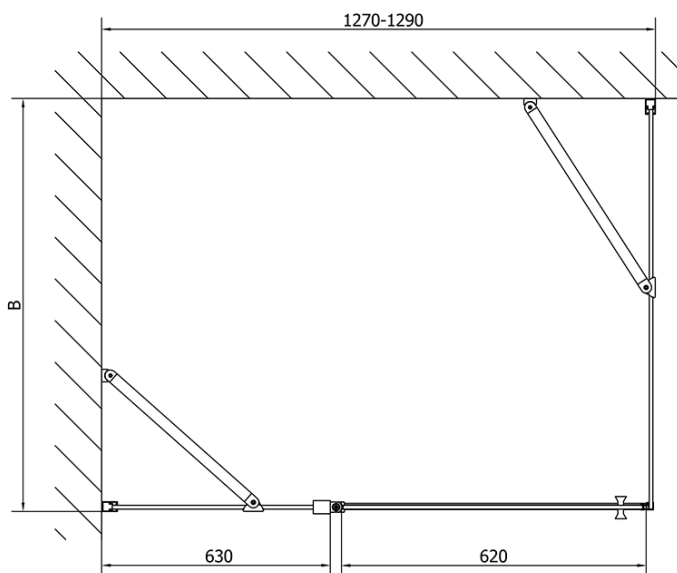

Produktový list

Objednací kód: **ZL1313BZL3290B**

Zoom Line Black obdélníkový sprchový kout
1300x900mm L/P varianta

ZL1313BL
 ZL3270BL
 ZL3280BL
 ZL3290BL
 ZL3210BL

ZL3270BR
 ZL3280BR
 ZL3290BR
 ZL3210BR
 ZL1313BR

	B
ZL1313B-ZL3270B	670-690
ZL1313B-ZL3280B	770-790
ZL1313B-ZL3290B	870-890
ZL1313B-ZL3210B	970-990