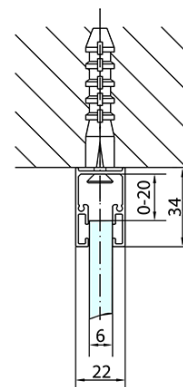

Produktový list

Objednací kód: **ZL1313BZL3290B**

Zoom Line Black obdélníkový sprchový kout
1300x900mm L/P varianta

ZL1313BL
 ZL3270BL
 ZL3280BL
 ZL3290BL
 ZL3210BL

ZL3270BR
 ZL3280BR
 ZL3290BR
 ZL3210BR
 ZL1313BR

	B
ZL1313B-ZL3270B	670-690
ZL1313B-ZL3280B	770-790
ZL1313B-ZL3290B	870-890
ZL1313B-ZL3210B	970-990