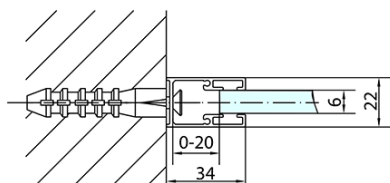

Produktový list

Objednací kód: **ZL1313BZL3290B**

Zoom Line Black obdélníkový sprchový kout
1300x900mm L/P varianta

ZL1313BL
 ZL3270BL
 ZL3280BL
 ZL3290BL
 ZL3210BL

ZL3270BR
 ZL3280BR
 ZL3290BR
 ZL3210BR
 ZL1313BR

	B
ZL1313B-ZL3270B	670-690
ZL1313B-ZL3280B	770-790
ZL1313B-ZL3290B	870-890
ZL1313B-ZL3210B	970-990